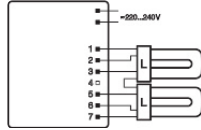

Specifications Osram QT-M  
2X26-42/220-240 S

[View Product](#)